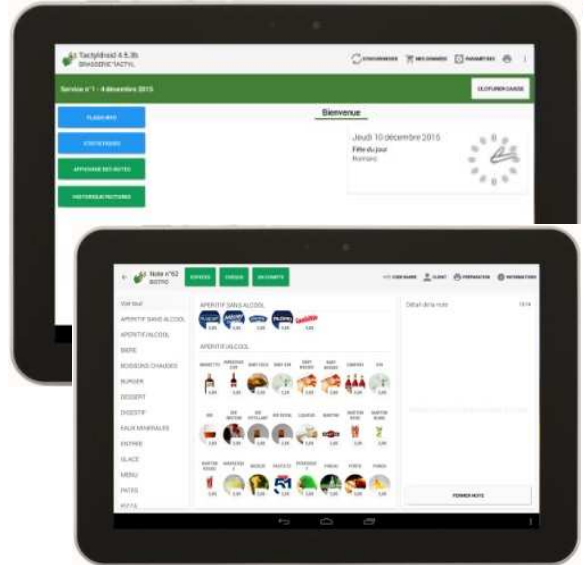

SIMPLICITE :

- Vos produits en visuel
- La gestion des tables, et des imprimantes cuisines
- Les comptes clients
- L'Impression des tickets sur imprimante, sur le TPE ou envoi par email
- Les statistiques sur la caisse ou sur le web
- L'utilisation fixe ou mobile
- Le multi-caisses et multi-magasins

TACTYLDROID modernise et facilite votre gestion

Toute activité

Tactyldroid convient à tous les commerces sédentaires ou mobiles. **Tactyldroid** équipe autant les commerces mono ou multi-magasins. De plus si vous êtes restaurateurs, **Tactyldroid** vous permet la gestion des tables et des imprimantes de productions.

La simplicité

Grace à l'assistant intégré, créez rapidement vos produits et tarifs ! **Tactyldroid** vous propose les produits correspondants à votre activité. Saisissez vos prix et vous êtes prêt à facturer.

La sécurité

Tactyldroid fonctionne en mode connecté ou hors-ligne. En mode hors-ligne où que vous soyez. Une synchronisation par semaine suffit pour sauvegarder vos données !

Une nouvelle tablette ou smartphone ? Installez **Tactyldroid** sur un autre matériel et grâce aux Identifiants, vous récupérez toutes vos données sauvegardées dans le cloud.