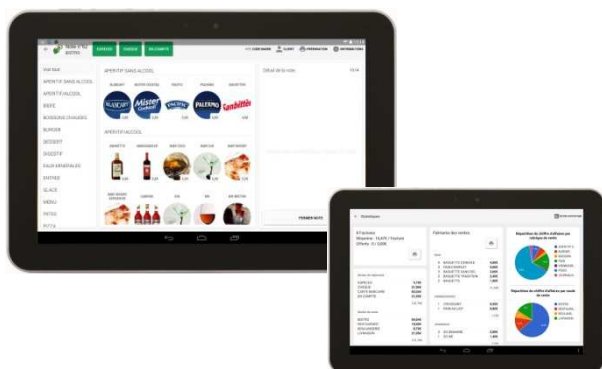

TACTYLDROID

L'encaissement qui vous suit partout !

L'encaissement simple moderne
et agile !

Food truck, Bar, Restaurant, Snacking, Glacier, Boulangerie, Chocolatier, Boutique, Déco, salon de beauté, Événement ou Spectacle éphémère ...

SIMPLICITE :

- Vos produits en visuel
- La gestion des tables, et des imprimantes cuisines
- Les comptes clients
- L'Impression des tickets sur imprimante, sur le TPE ou envoi par email
- Les statistiques sur la caisse ou sur le web
- L'utilisation fixe ou mobile
- Le multi-caisses et multi-magasins

MODERNITE :

- Multi-système (Android, POS, PC,...)
- Gestion des imprimantes tickets ou de productions en Bluetooth, wifi, réseau
- TPE, douchettes codes-barres et tiroir-caisse
- Sauvegarde des données automatique
- Mises à jour incluses
- Support et assistance professionnelle

TACTYLDROID modernise et facilite votre gestion

Toute activité

Tactyldroid convient à tous les commerces sédentaires ou mobiles. **Tactyldroid** équipe autant les commerces mono ou multi-magasins. De plus si vous êtes restaurateurs, **Tactyldroid** vous permet la gestion des tables et des imprimantes de productions.