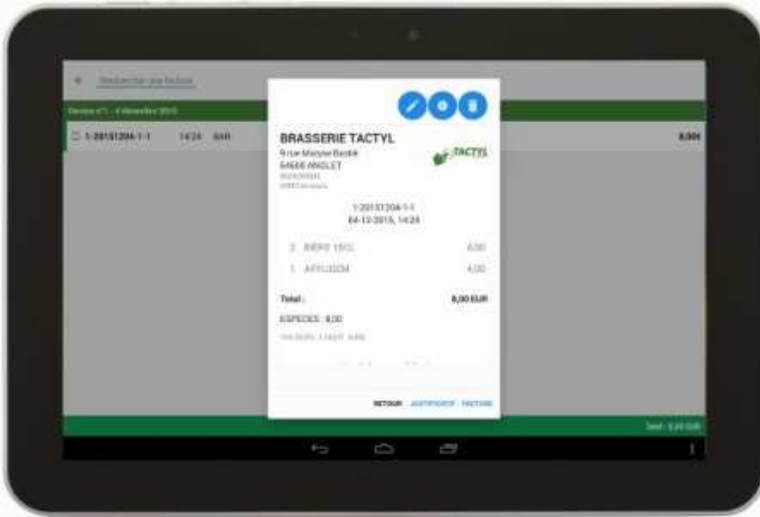

SIMPLICITE :

- Vos produits en visuel
- La gestion des tables, et des imprimantes cuisines
- Les comptes clients
- L'Impression des tickets sur imprimante, sur le TPE ou envoi par email
- Les statistiques sur la caisse ou sur le web
- L'utilisation fixe ou mobile
- Le multi-caisses et multi-magasins

TACTYLDROID modernise et facilite votre gestion

Toute activité

Tactyldroid convient à tous les commerces sédentaires ou mobiles. **Tactyldroid** équipe autant les commerces mono ou multi-magasins. De plus si vous êtes restaurateurs, **Tactyldroid** vous permet la gestion des tables et des imprimantes de productions.

La simplicité

Grace à l'assistant intégré, créez rapidement vos produits et tarifs ! **Tactyldroid** vous propose les produits correspondants à votre activité. Saisissez vos prix et vous êtes prêt à facturer.

La sécurité

Tactyldroid fonctionne en mode connecté ou hors-ligne. En mode hors-ligne où que vous soyez. Une synchronisation par semaine suffit pour sauvegarder vos données !

Une nouvelle tablette ou smartphone ? Installez **Tactyldroid** sur un autre matériel et grâce aux Identifiants, vous récupérez toutes vos données sauvegardées dans le cloud.